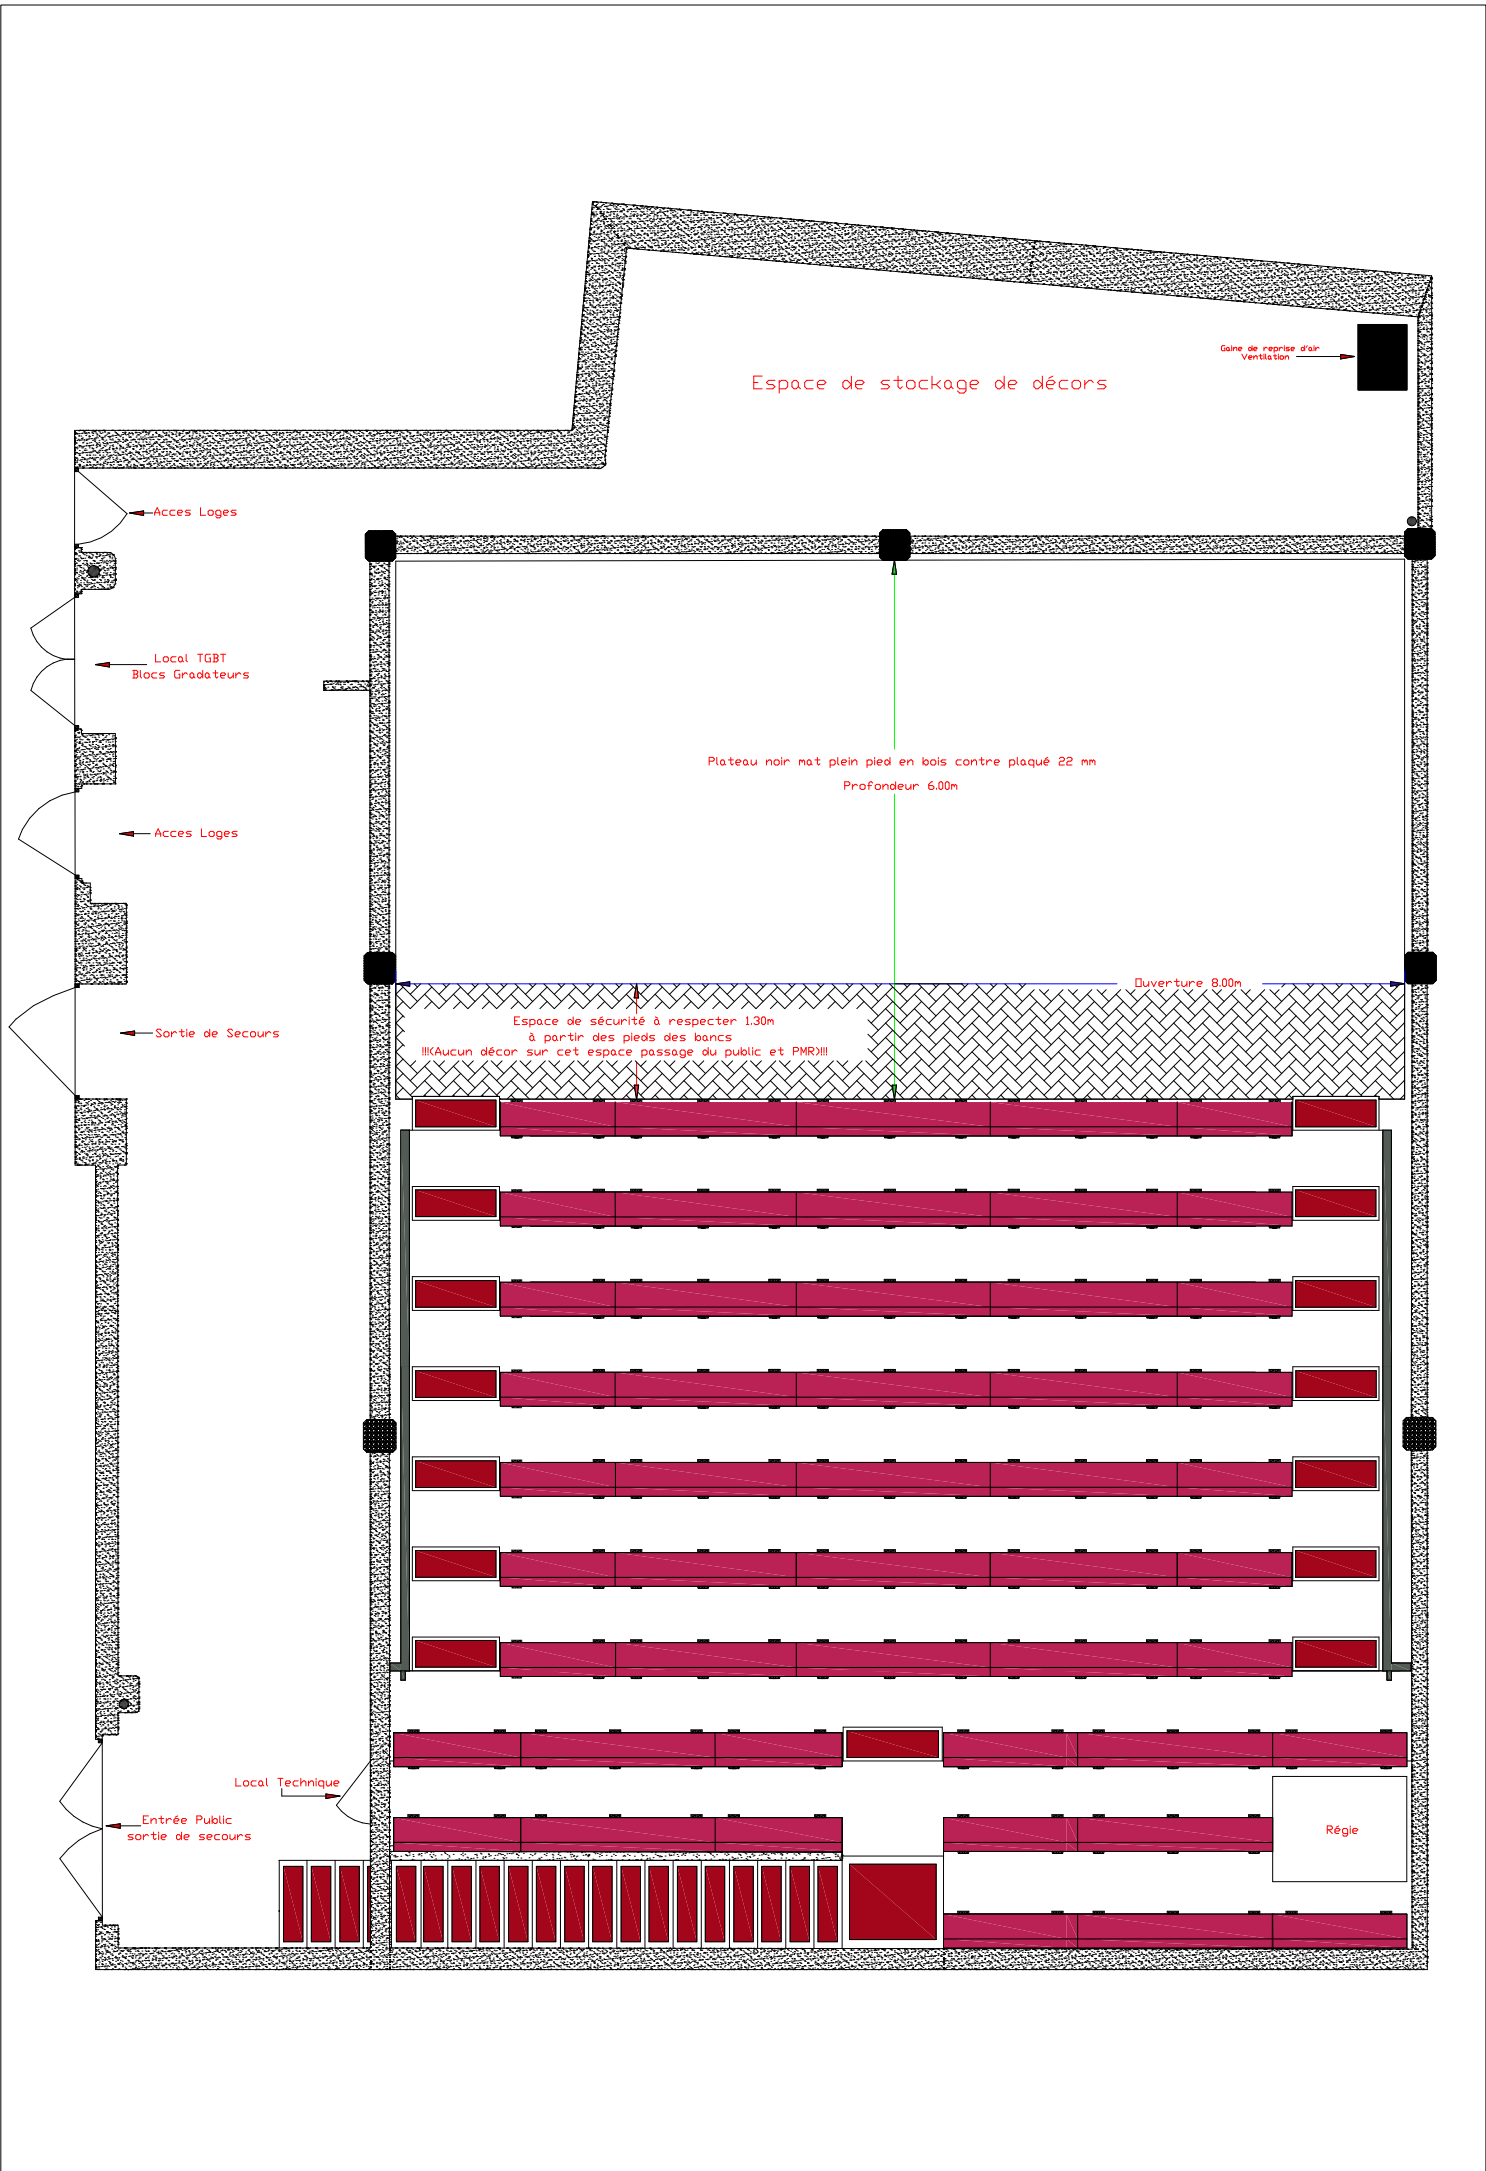

Espace de stockage de décors

Gaine de reprise d'air
Ventilation

Acces Loges

Local TGBT
Blocs Gradateurs

Acces Loges

Sortie de Secours

Plateau noir mat plein pied en bois contre plaqué 22 mm
Profondeur 6.00m

Duverture 8.00m

Espace de sécurité à respecter 1.30m
à partir des pieds des bancs
!!!(Aucun décor sur cet espace passage du public et PMR)!!!

Local Technique

Entrée Public
sortie de secours

Régie