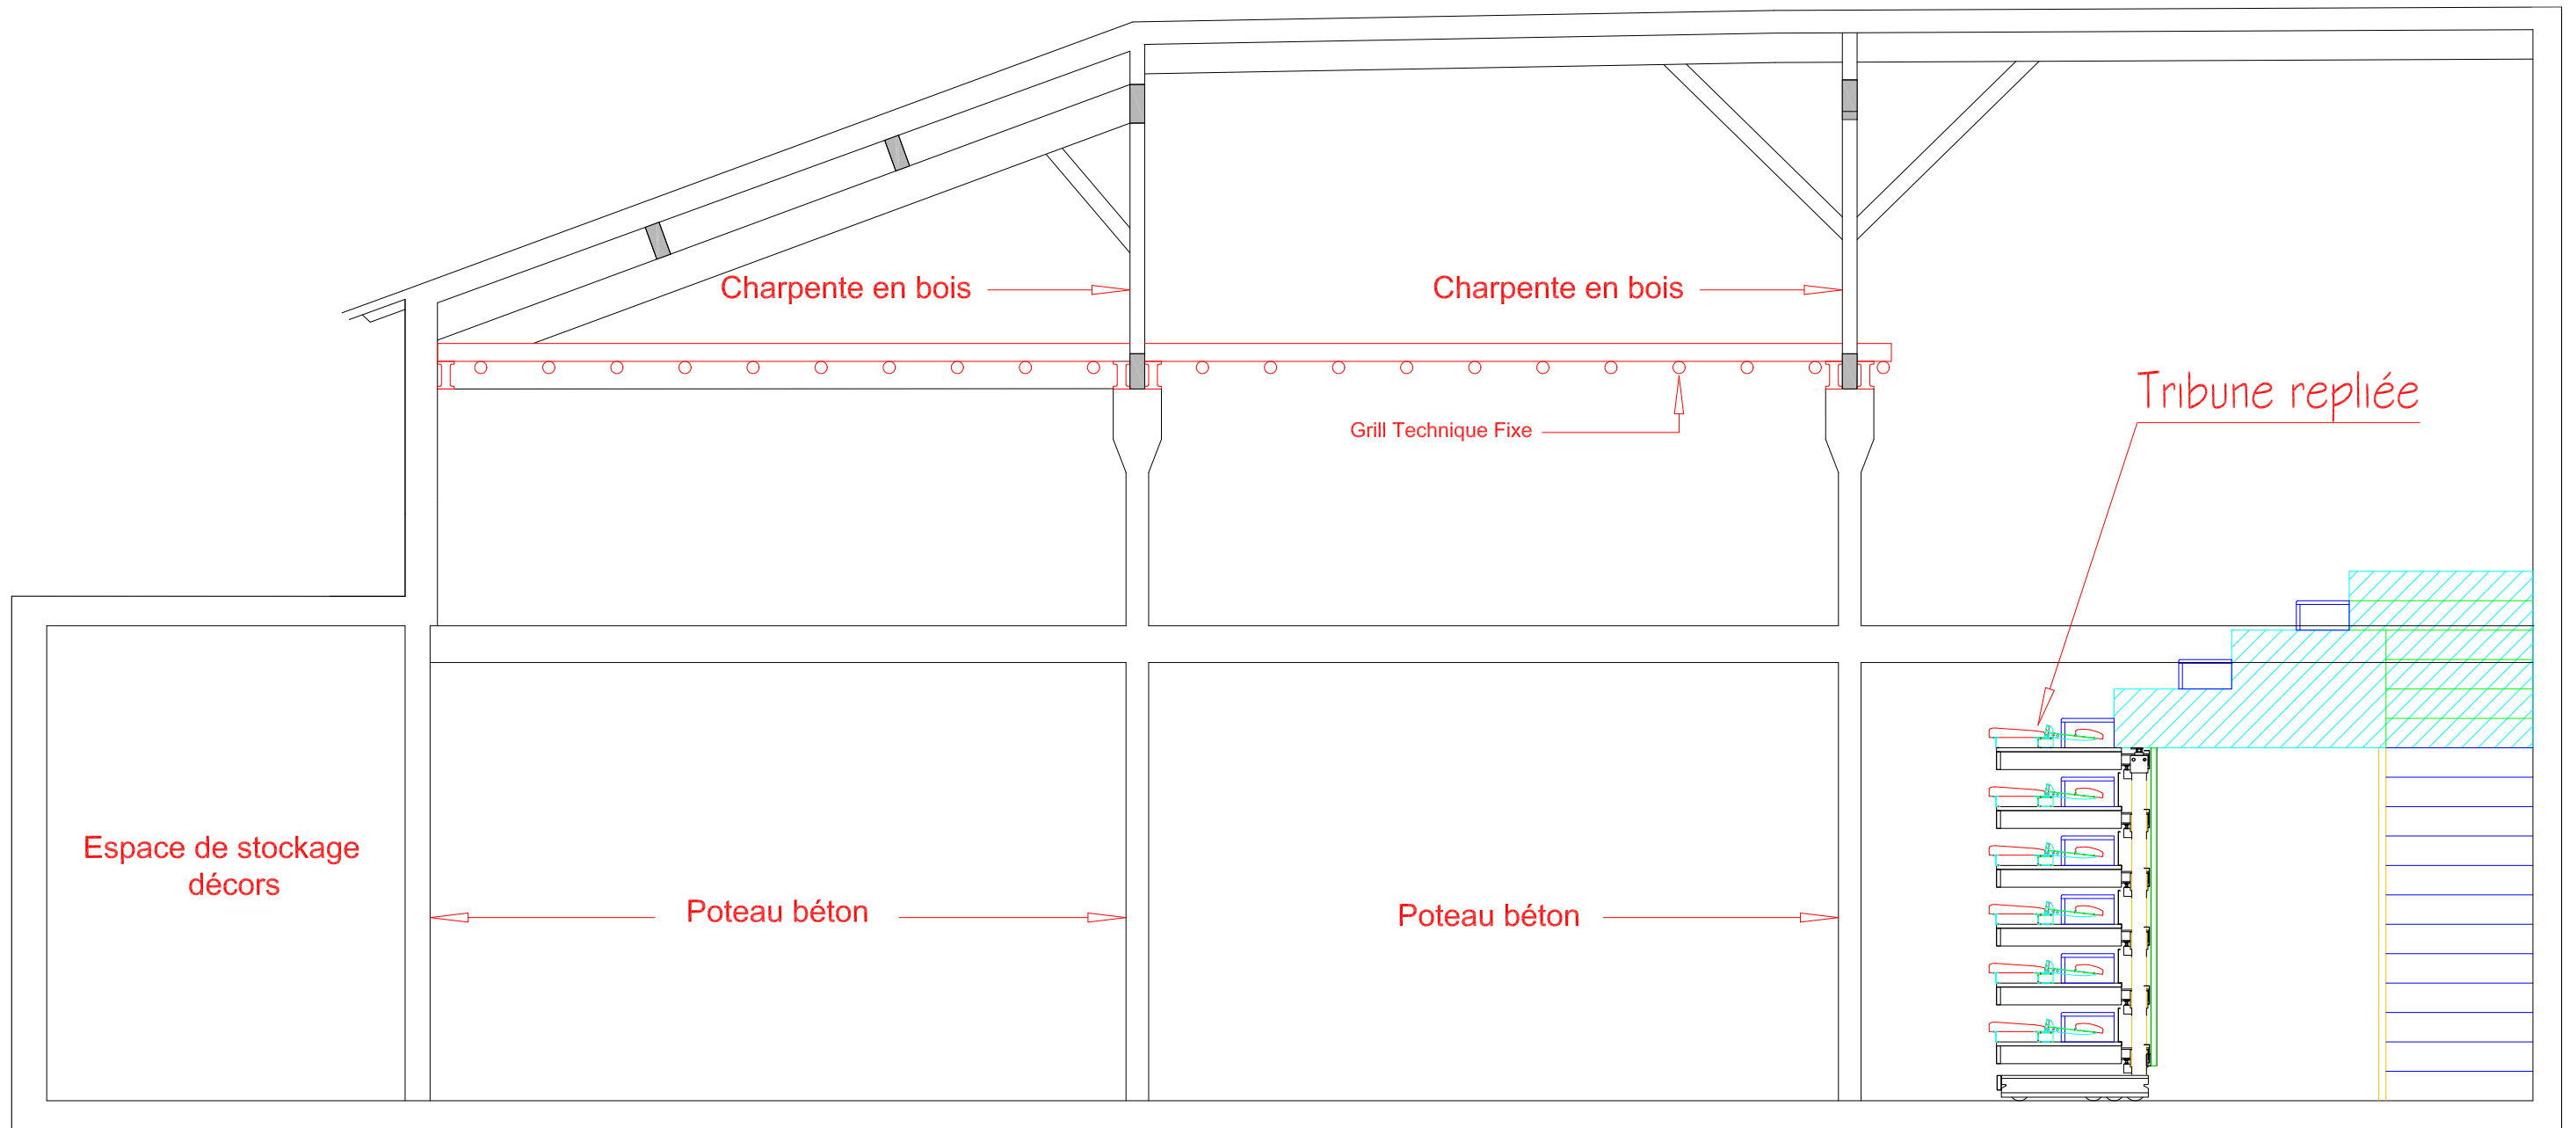

Duverture 8.00m

Espace de sécurité à respecter 1.30m
à partir des pieds des bancs
!!!(Aucun décor sur cet espace passage du public et PMR)!!!

Local Technique

Entrée Public
sortie de secours

Régie

Espace de stockage de décors

Sortie de Secours
Circulation public

Circulation public

Local Technique

Entrée Public
sortie de secours

Règle

Entrée Public

Tribune repliée

13.00 mètres

8.00 mètres

Accès Loges

TGBT Puissance
Blocs

Espace de stockage décors