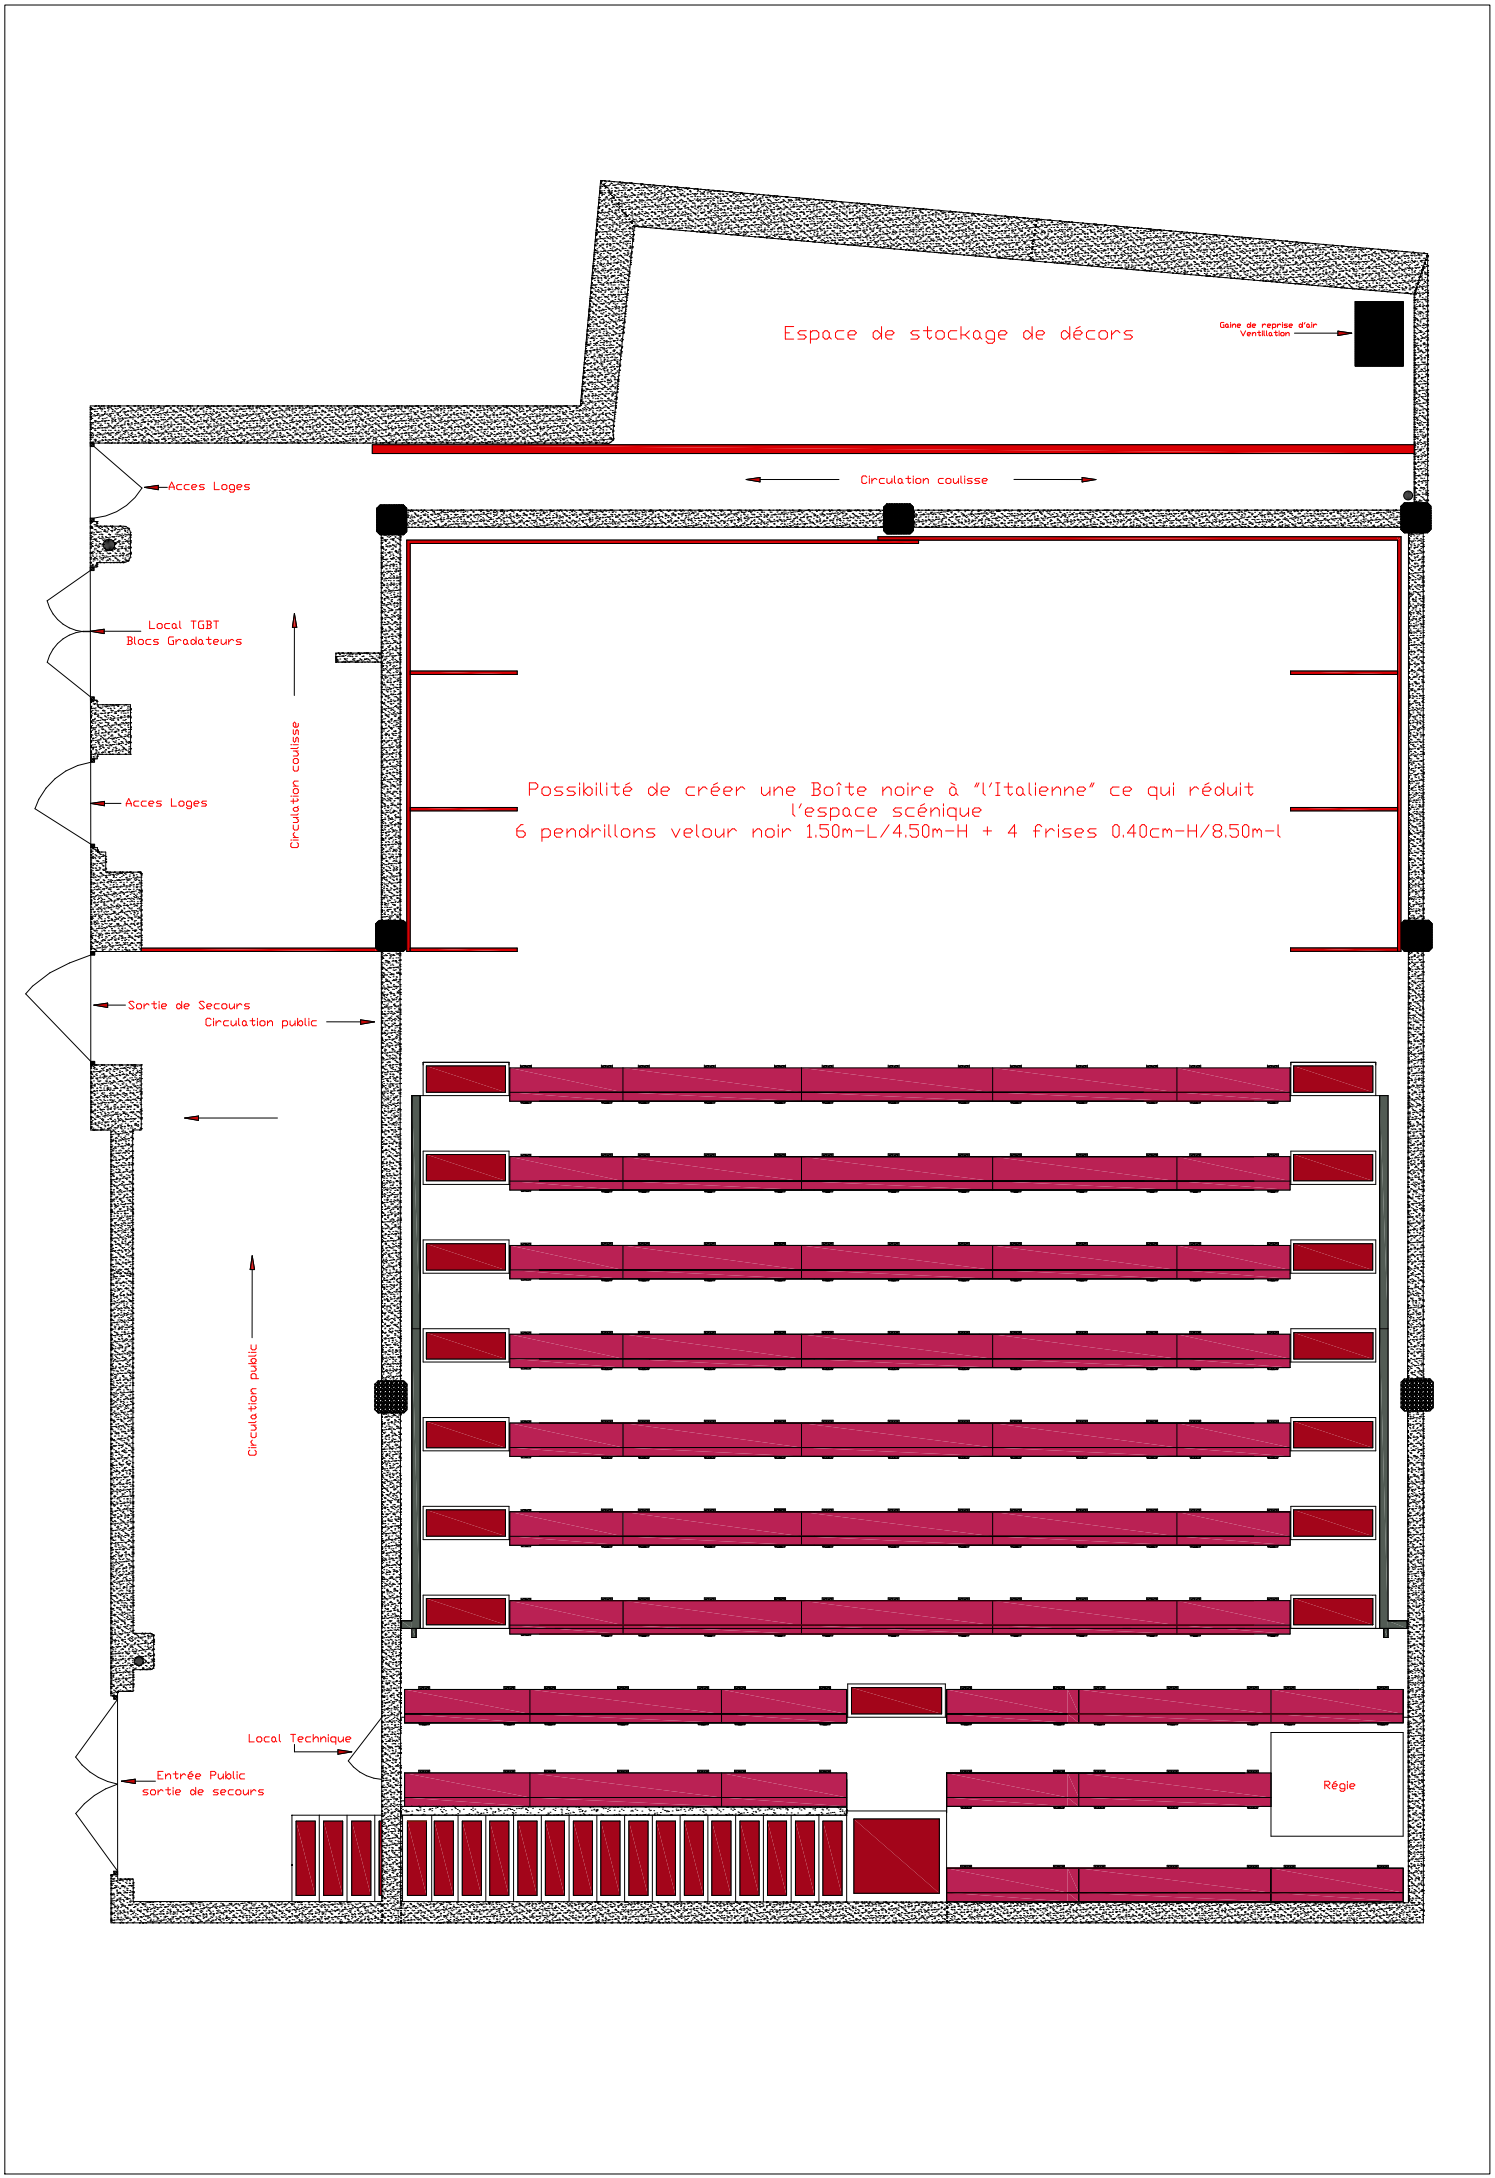

Duverture 8.00m

Espace de sécurité à respecter 1.30m
à partir des pieds des bancs
!!!(Aucun décor sur cet espace passage du public et PMR)!!!

Local Technique

Entrée Public
sortie de secours

Régie

Espace de stockage de décors

Sortie de Secours
Circulation public

Circulation public

Local Technique

Entrée Public
sortie de secours

Règle

Entrée Public

Tribune repliée

13.00 mètres

8.00 mètres

Accès Loges

TGBT Puissance
Blocs

Espace de stockage décors