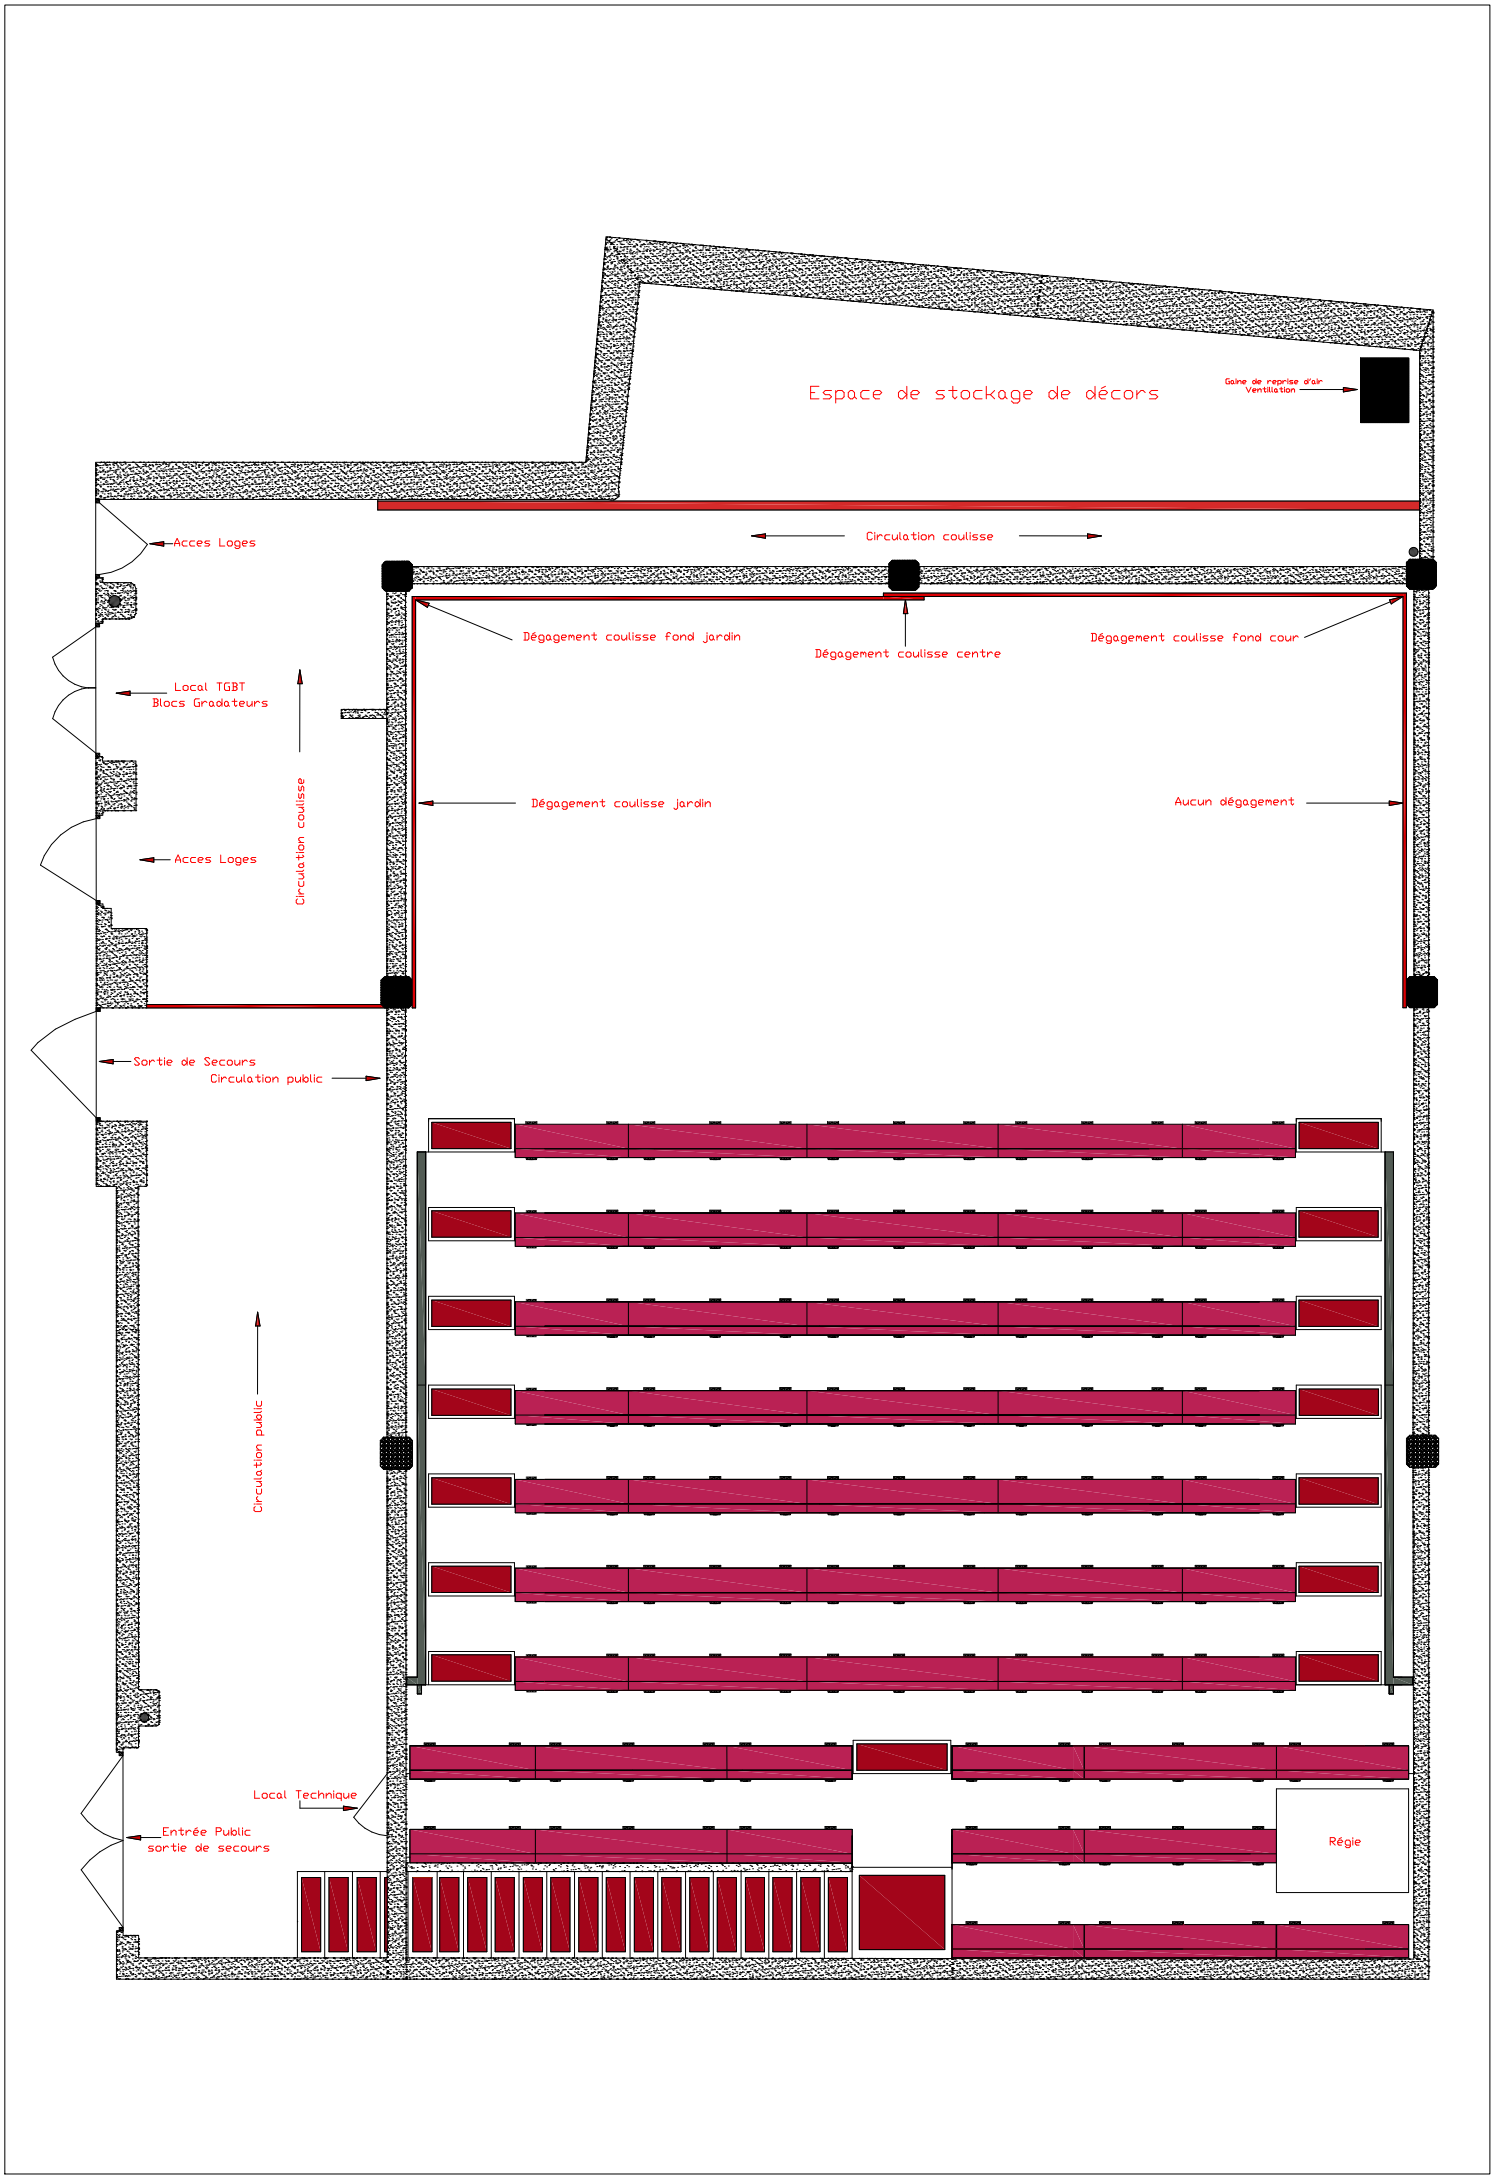

Duverture 8.00m

Espace de sécurité à respecter 1.30m
à partir des pieds des bancs
!!!(Aucun décor sur cet espace passage du public et PMR)!!!

Local Technique

Entrée Public
sortie de secours

Régie

Espace de stockage de décors

Sortie de Secours
Circulation public

Circulation public

Local Technique

Entrée Public
sortie de secours

Règle

Entrée Public

Tribune repliée

13.00 mètres

8.00 mètres

Accès Loges

TGBT Puissance
Blocs

Espace de stockage décors