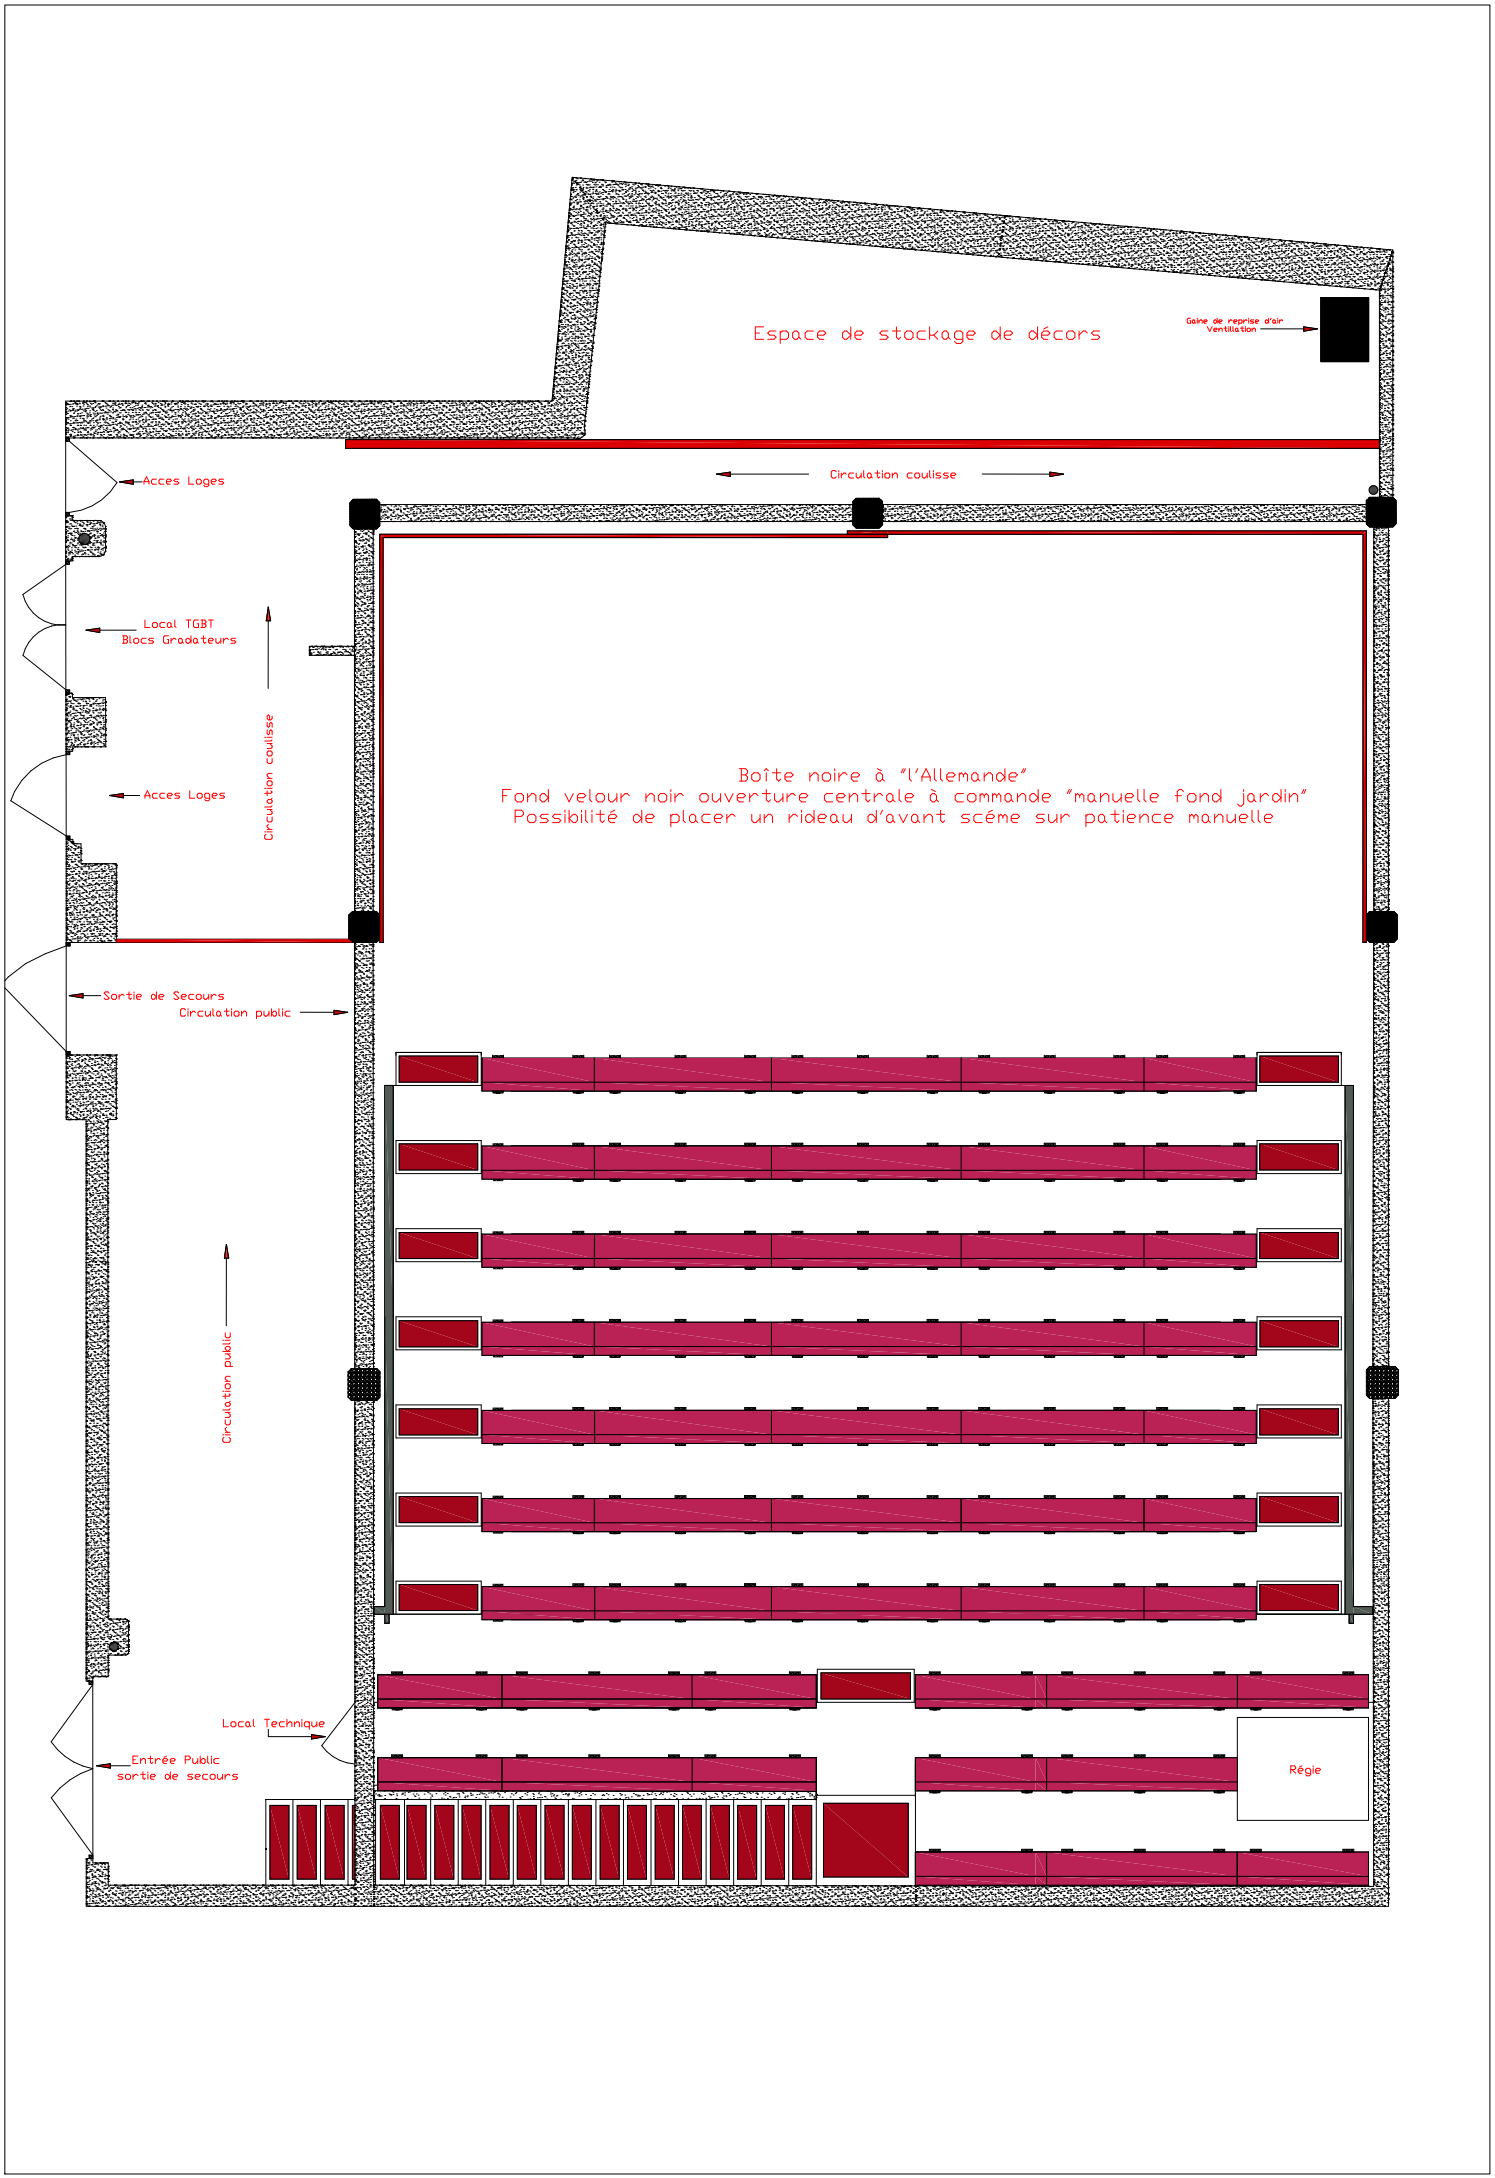

Contact Said Zaïour - regie@lesdoms.eu

Espace de stockage de décors

Gaine de reprise d'air
Ventilation

Acces Loges

Local TGBT
Blocs Gradateurs

Acces Loges

Sortie de Secours

Plateau noir mat plein pied en bois contre plaqué 22 mm
Profondeur 6.00m

Duverture 8.00m

Espace de sécurité à respecter 1.30m
à partir des pieds des bancs
!!!(Aucun décor sur cet espace passage du public et PMR)!!!

Local Technique

Entrée Public
sortie de secours

Régie

Espace de stockage de décors

Sortie de Secours
Circulation public

Circulation public

Local Technique

Entrée Public
sortie de secours

Règle

Entrée Public

Tribune repliée

13.00 mètres

8.00 mètres

Accès Loges

TGBT Puissance
Blocs

Espace de stockage décors