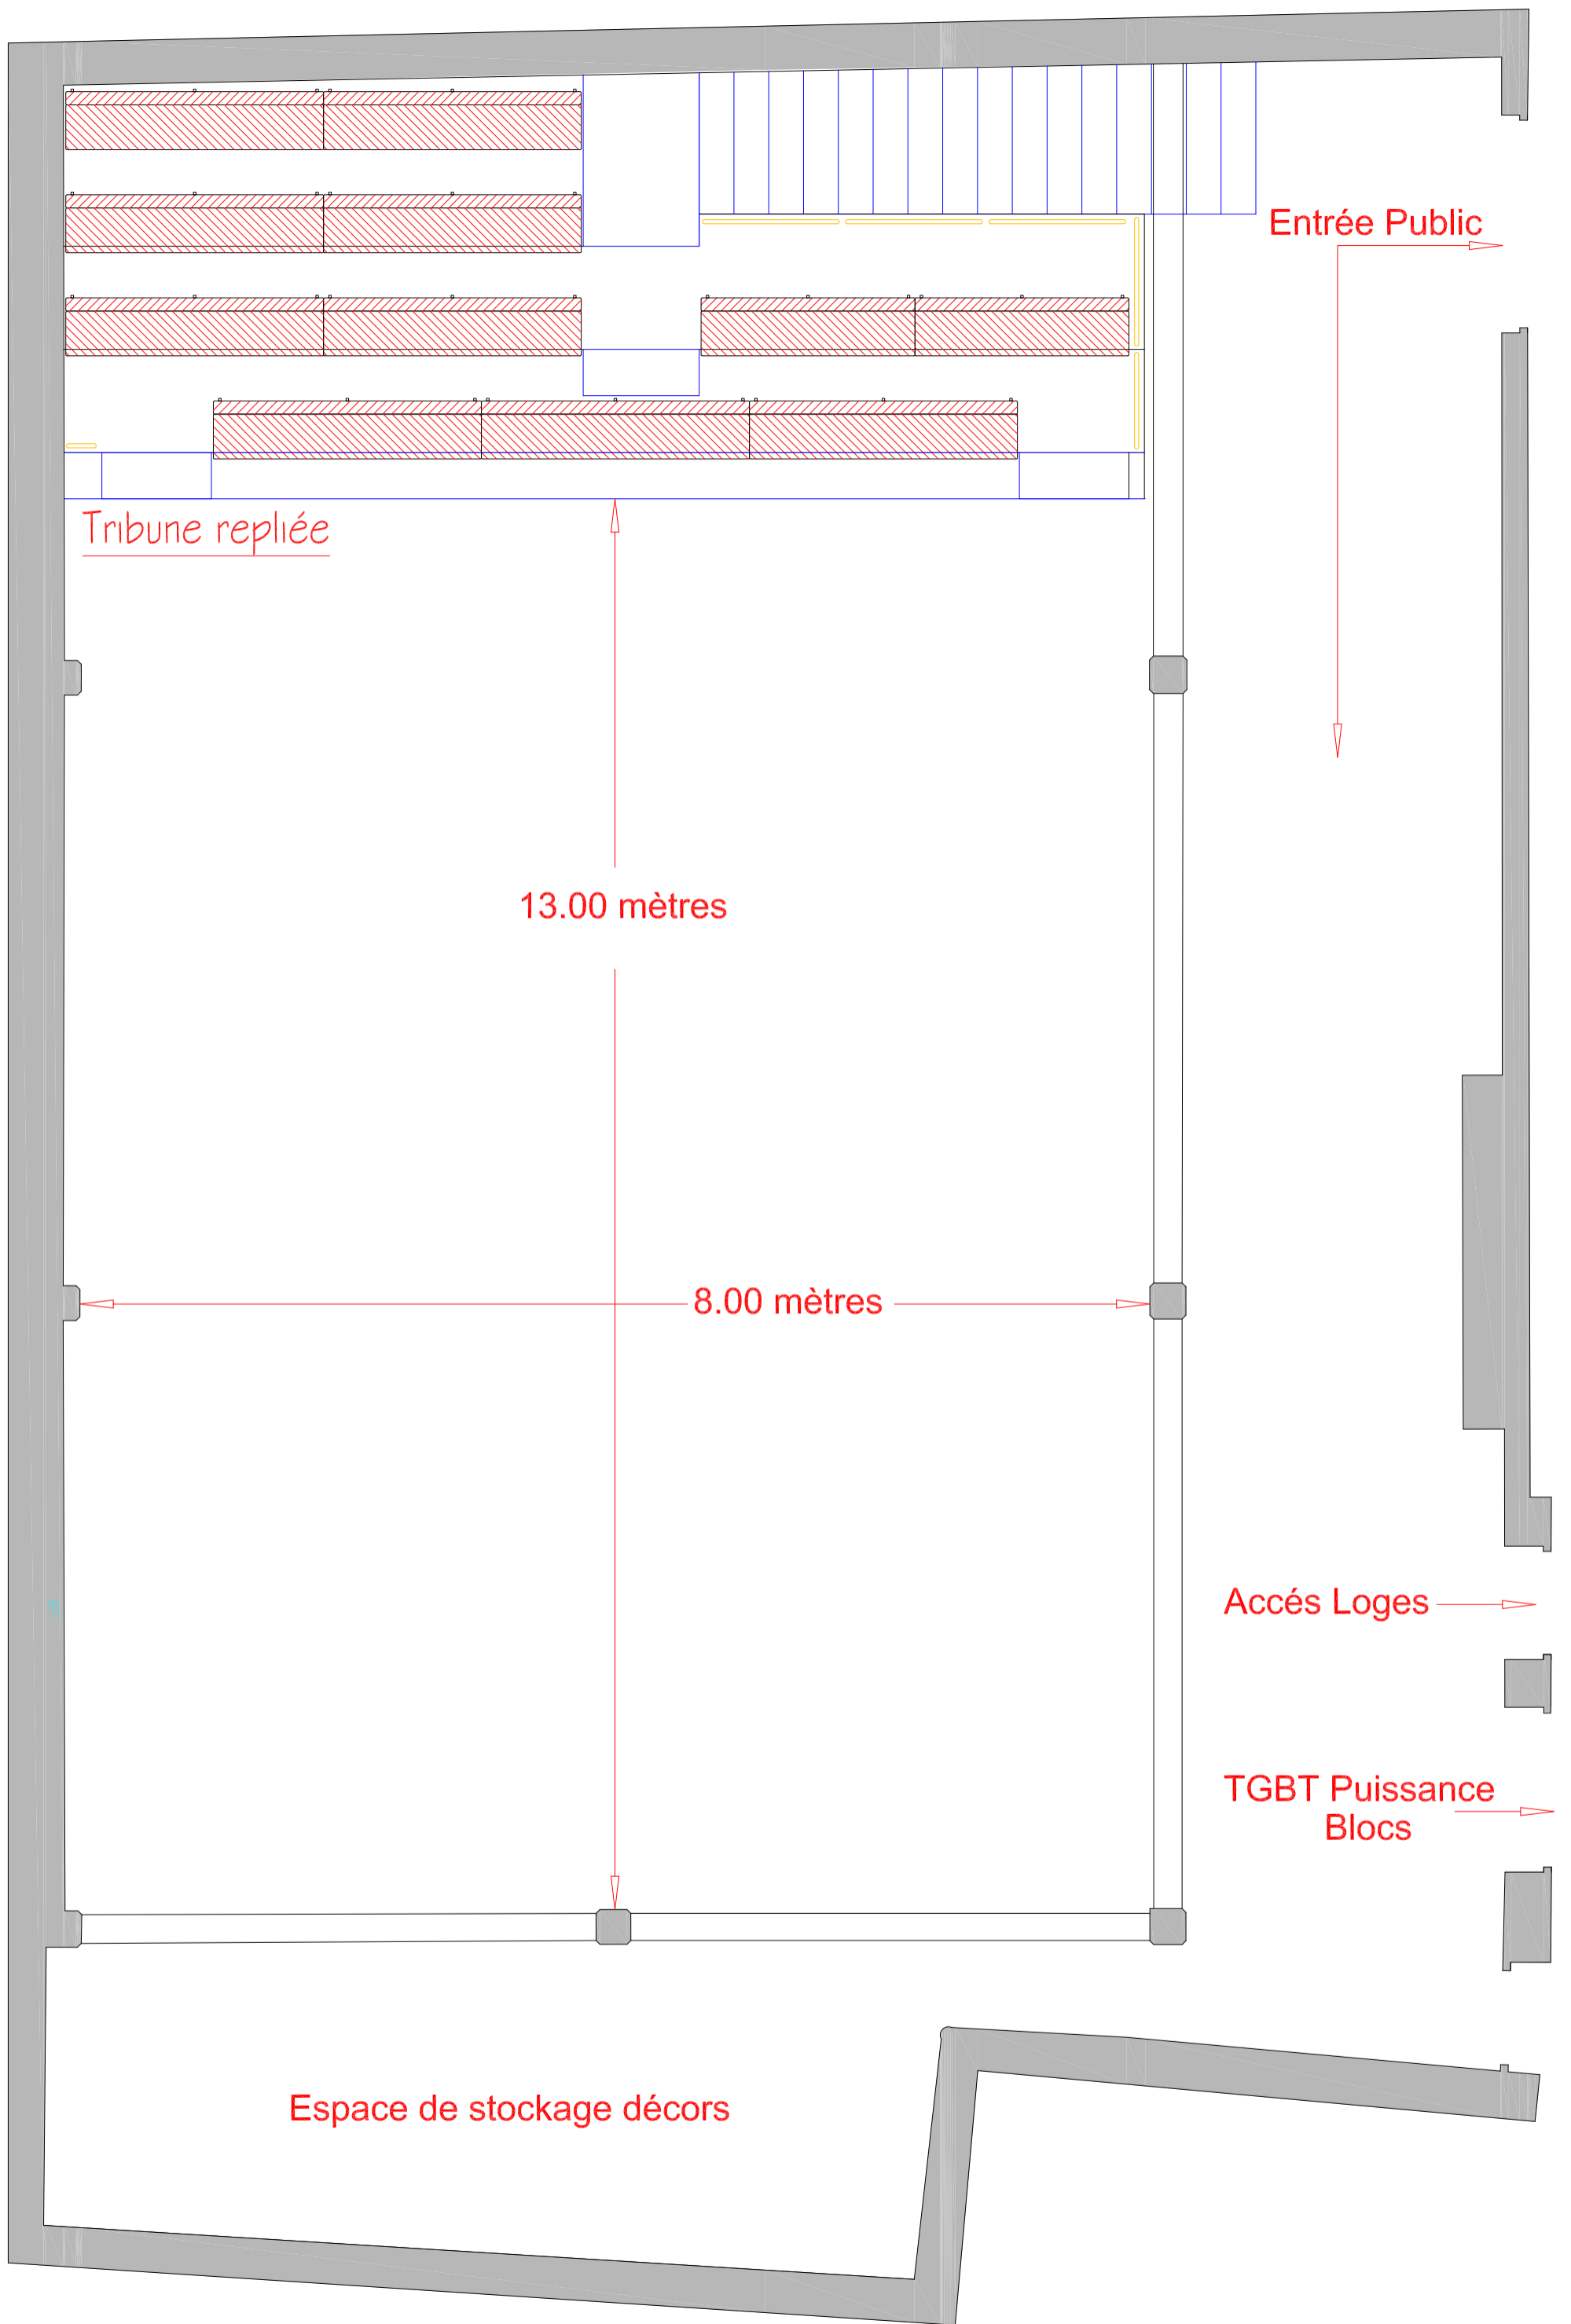

THEATRE DES DOMS

Grill Technique fixe Charge d'exploitation MAXI: 90 kg/m²

Matériel Technique

Eclairage

- _ 1 Jeu d'orgue ADB Mentor
- _ 40 Plan Convexe 1000 w ADB + 20 VOLETS
- _ 20 Découpes Robert Juliat 613 sx 1000 w
- _ 20 PAR Thomas 1000 w LAMPES CP 61
- _ 20 PAR Thomas 1000 w LAMPES CP 62
- _ 20 PAR 36 BT type F1
- _ 2 Rampes Funstrip, avec programme intégré et ou contrôlable via DMX-512

Duverture 8.00m

Espace de sécurité à respecter 1.30m
à partir des pieds des bancs
!!!(Aucun décor sur cet espace passage du public et PMR)!!!

Local Technique

Entrée Public
sortie de secours

Régie

Espace de stockage de décors

Sortie de Secours
Circulation public

Circulation public

Local Technique

Entrée Public
sortie de secours

Règle

Entrée Public

Tribune repliée

13.00 mètres

8.00 mètres

Accès Loges

TGBT Puissance
Blocs

Espace de stockage décors